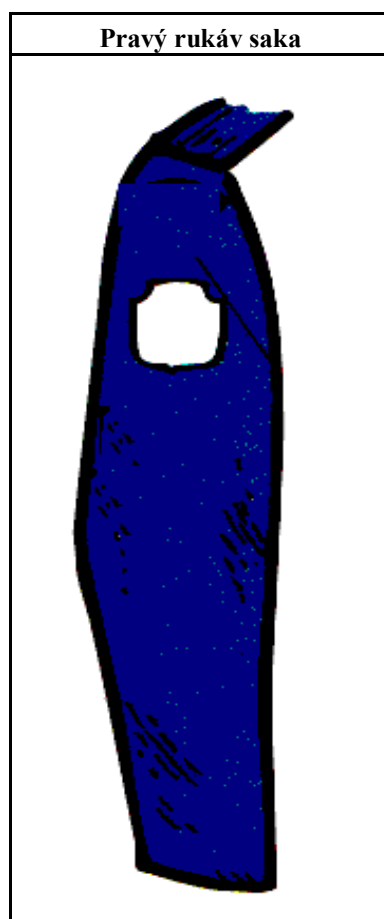

ZPŮSOB UMÍSTĚNÍ ROZLIŠOVACÍCH ZNAKŮ NA STEJNOKROJI

Člen hudby	Čestný starosta, velitel.....	Zasloužilý hasič, odznak ZH
Klopy blůzy	Klopy pláště	Klopy saka