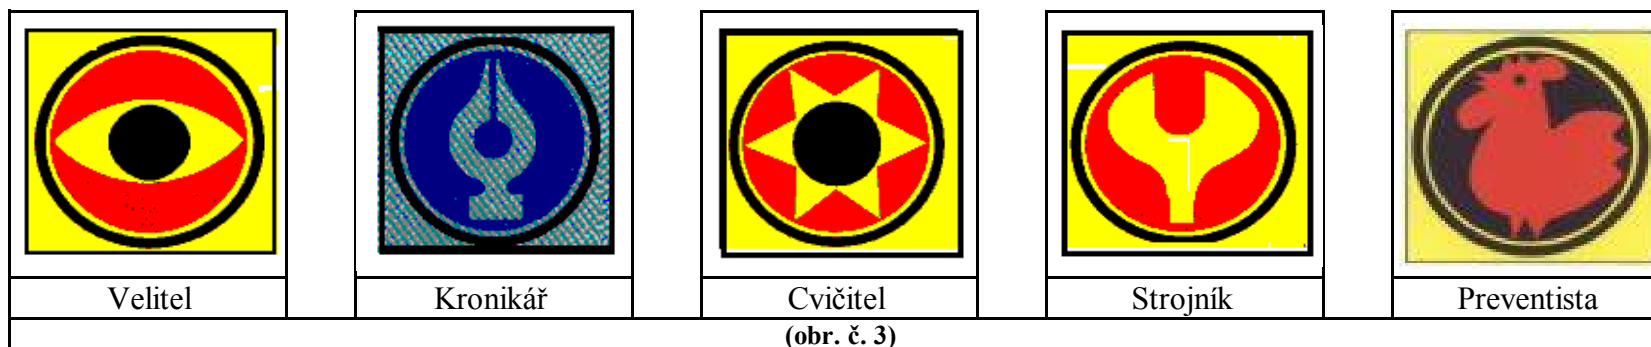

Označení odborností mladých hasičů