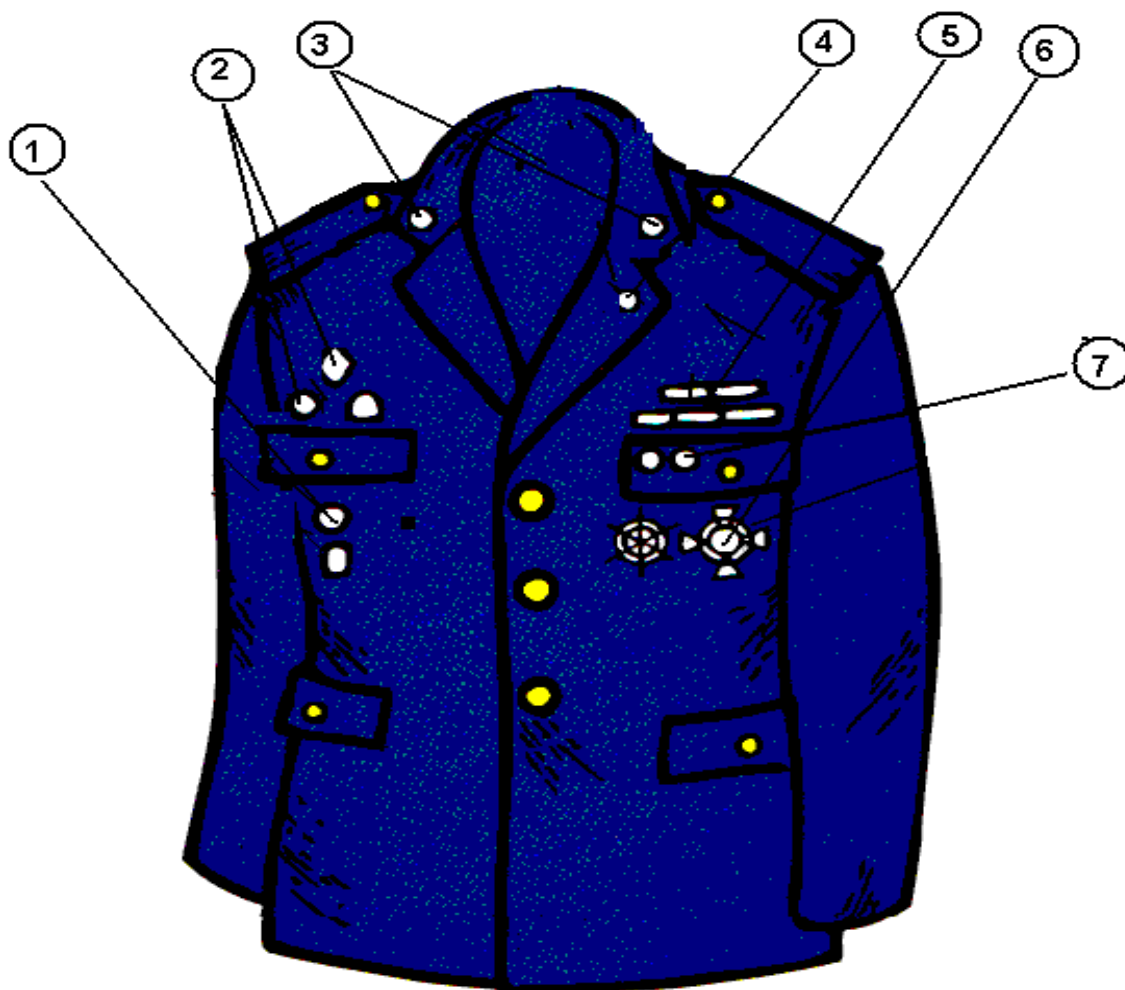

1 - Sportovní odznaky a vyznamenání jiných organizací			
2 - Čestné odznaky a odbornosti			
3 - Rozlišovací znaky. Čestný funkcionář (starosta, velitel...)			
4 - Klopový odznak Zasloužilého hasiče			
5 - Stužky vyznamenání a výkonostních tříd (tabulka je čelní pohled)			
Stužky	medailí	státních	vyznamenání
Stužky	medailí	státních zahraničních	vyznamenání
Stužka medaile Zasloužilý hasič	Stužka Řádu svatého Floriána	Stužka medaile Za záchranu života	Stužka medaile Za odvahu a statečnost (4)
Stužka medaile Za mimořádné zásluhy	Stužka medaile Za zásluhy o výchovu	Stužka medaile Svatého Floriána	Stužka medaile Za zásluhy
Stužka medaile Za příkladnou práci	Stužka Za věrnost	Stužka medaile Za mezinárodní spolupráci	Stužka výkonostní třídy
Stužky	medailí	rezortních	vyznamenání
Stužky	medailí	jiných	organizací
Stužky	medailí	zahraničních	organizací
6 - Řády			
7 - Příležitostné odznaky