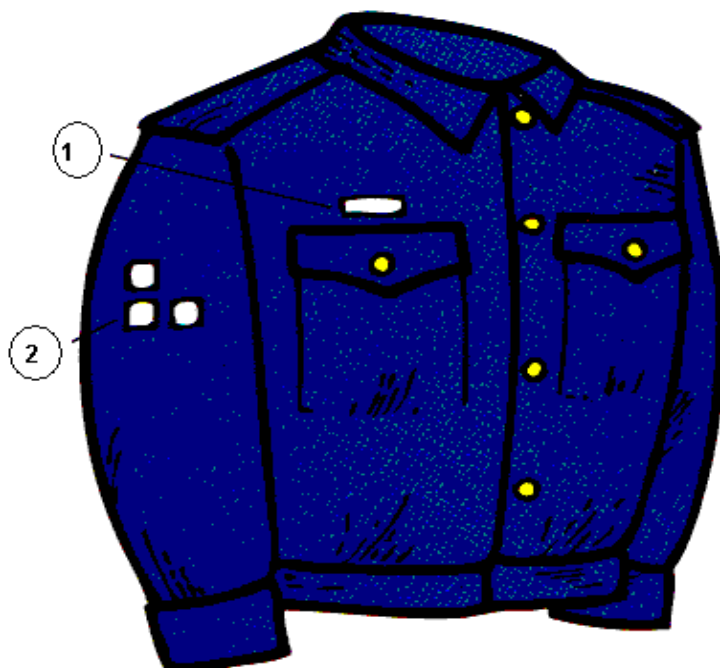

Umístění odznaků a označení na stejnokroji mladých hasičů