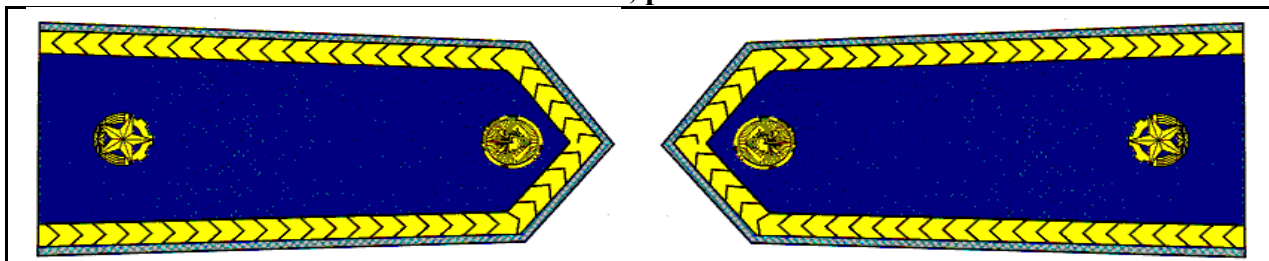

**OZNAČENÍ FUNKCIONÁŘŮ OSH –sutaška žlutá dvojitá modře protkaná,
rozeta zlatavá, průměr 14 mm**

Zaměstnanec kanceláře OSH (obr. č. 1)